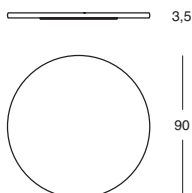

# Lazy Susan <sup>2327</sup>

**Piatto da tavola girevole**  
Base girevole su sfere metalliche. Piano in MDF laccato opaco colore talco, canapa, caramello, alga, amaranto, espresso o nero.

**Revolving table plate**  
Swivel base on metal spheres. Matt lacquered MDF top in talc, hemp, caramel, algae, amaranth, espresso or black.

**Plateau de table rotatif**  
Base pivotante sur sphères en métal. Plateau en MDF laqué mat en talc, chanvre, caramel, algue, rouge amarante, espresso ou noir.

**Drehbare Tischplatte**  
Drehbarer Fuß auf Metallkugeln. Matt lackierte MDF-Platte in Talkum, Hanf, Karamell, Algen, Amarantröt, Espresso oder schwarz.

**Plato de mesa giratoria**  
Base giratoria sobre esferas metálicas. Tablero de MDF lacado mate en talco, cáñamo, caramelo, alga, granate, espresso o negro.

Struttura/Frame/Structure/Gestell/Estructura